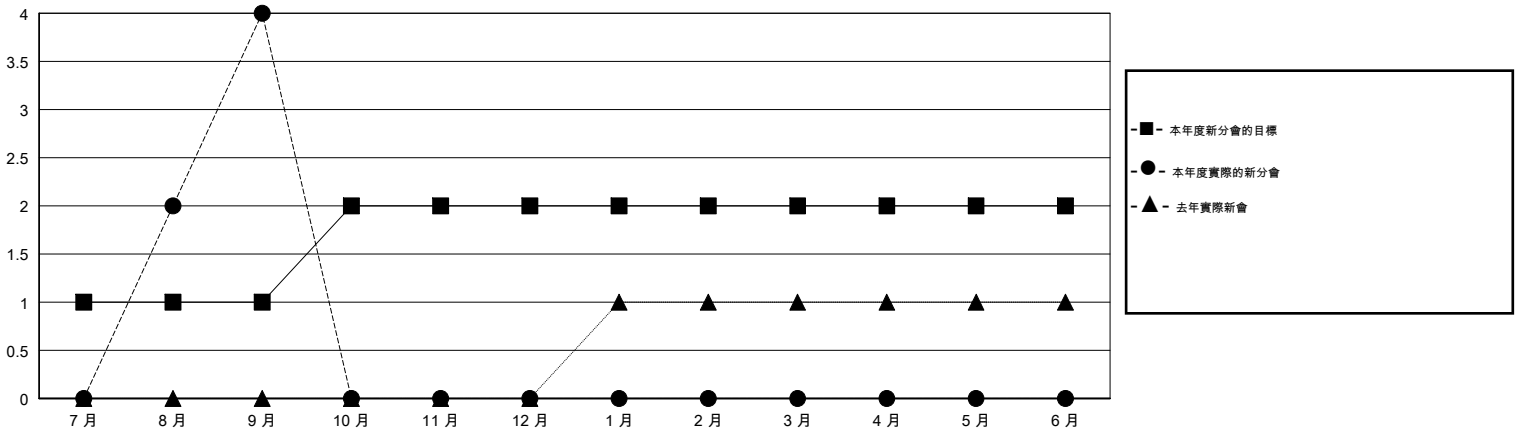

# MONTHLY MEMBERSHIP PROGRESS REPORT

District 300 G1

Results as of: 09/30/2018

GMT: PEI-JEN CHEN

地點 REP OF CHINA

GMT憲章區

分會			
成果 2018-2019			
季	新分會目標	新會	會員流失的分會
7月/8月/9月	1	4	0
10月/11月/12月	1	0	0
1月/2月/3月	0	0	0
4月/5月/6月	0	0	0

位會員@每位須繳			
成果 2018-2019			
季	會員淨增長目標	實際會員增長數	實際退會會員 (包括轉會)
7月/8月/9月	45	369	23
10月/11月/12月	95	0	0
1月/2月/3月	10	0	0
4月/5月/6月	-10	0	0

目標與實際新會累積

目標和實際會員累積

已取消的分會: 0	55 CLUBS OF 73 增添1位或以上的新會員	性別分佈 男 1,905 (66.17%) 女 974 (33.83%) 年度女性會員百分比目標: 40%
放棄的會員 過世 1 分會已取消 0 其他 22 總計 23	<a href="#">點擊這裡取得累計會員數據</a>	總計家庭單位會員數 829 支付減半會費的家庭會員 448