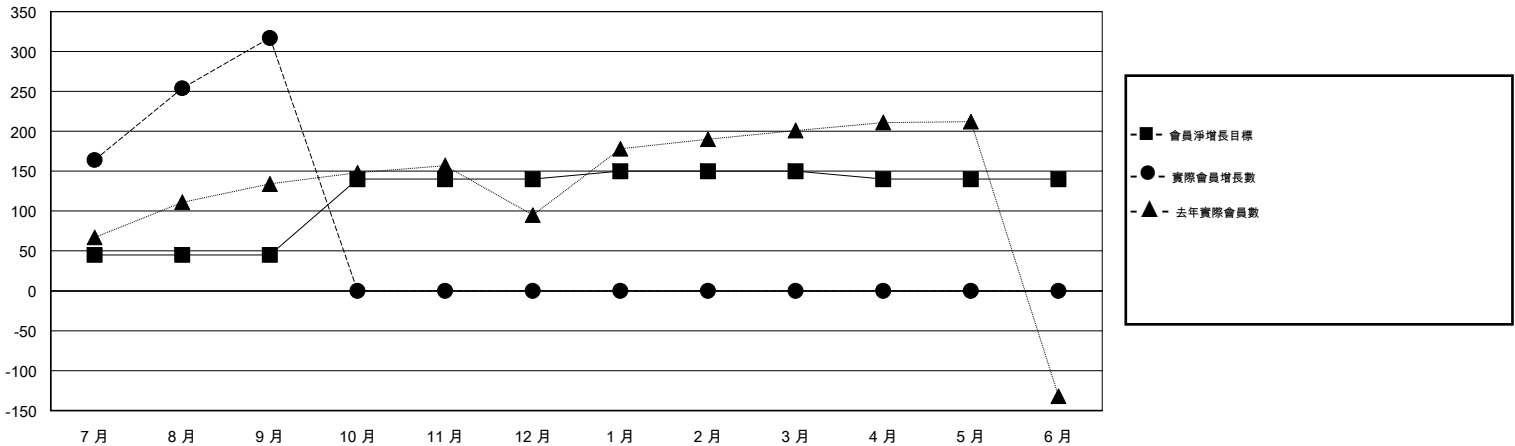

# MONTHLY MEMBERSHIP PROGRESS REPORT

District 300 G1

Results as of: 09/30/2018

GMT: PEI-JEN CHEN

地點 REP OF CHINA

GMT憲章區

分會			
成果 2018-2019			
季	新分會目標	新會	會員流失的分會
7月/8月/9月	1	4	0
10月/11月/12月	1	0	0
1月/2月/3月	0	0	0
4月/5月/6月	0	0	0

位會員@每位須繳			
成果 2018-2019			
季	會員淨增長目標	實際會員增長數	實際退會會員 (包括轉會)
7月/8月/9月	45	369	23
10月/11月/12月	95	0	0
1月/2月/3月	10	0	0
4月/5月/6月	-10	0	0

目標與實際新會累積

目標和實際會員累積

已取消的分會: 0	55 CLUBS OF 73 增添1位或以上的新會員	性別分佈 男 1,905 (66.17%) 女 974 (33.83%) 年度女性會員百分比目標: 40%
放棄的會員 過世 1 分會已取消 0 其他 22 總計 23	<a href="#">點擊這裡取得累計會員數據</a>	總計家庭單位會員數 829 支付減半會費的家庭會員 448